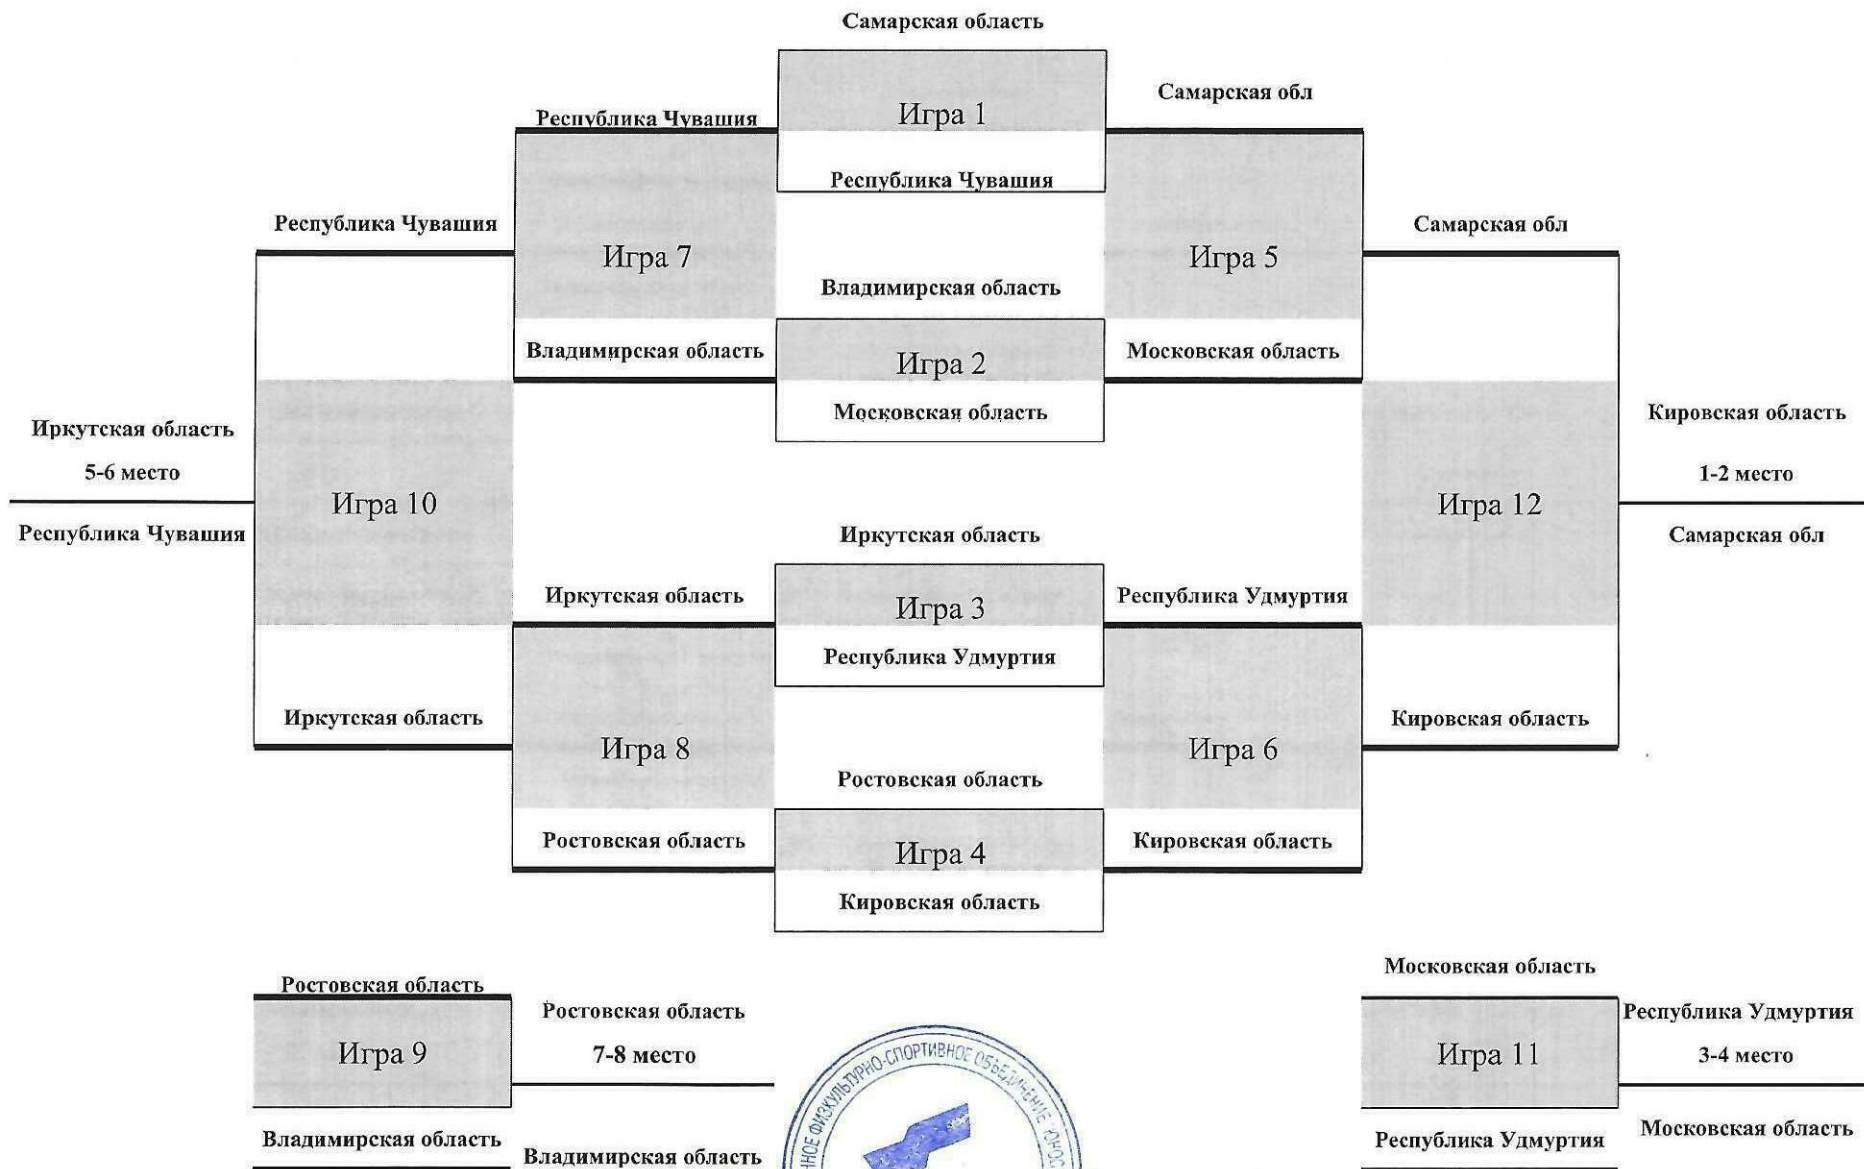

Система проведения финального этапа соревнований по волейболу по системе плейофф с розыгрышем всех мест Всероссийская летняя Спартакиада среди профессиональных образовательных организаций среди команд девушек по виду спорта волейбол 01.06-04.06.2026 г.

1-8 место

зам. и. судьи
 зам. и. секретаря

Горбунов
Кудряшов

Система проведения финального этапа соревнований по волейболу по системе плейофф с розыгрышем всех мест Всероссийская летняя Спартакиада среди профессиональных образовательных организаций среди команд девушек по виду спорта волейбол 01.06-04.06.2026 г.