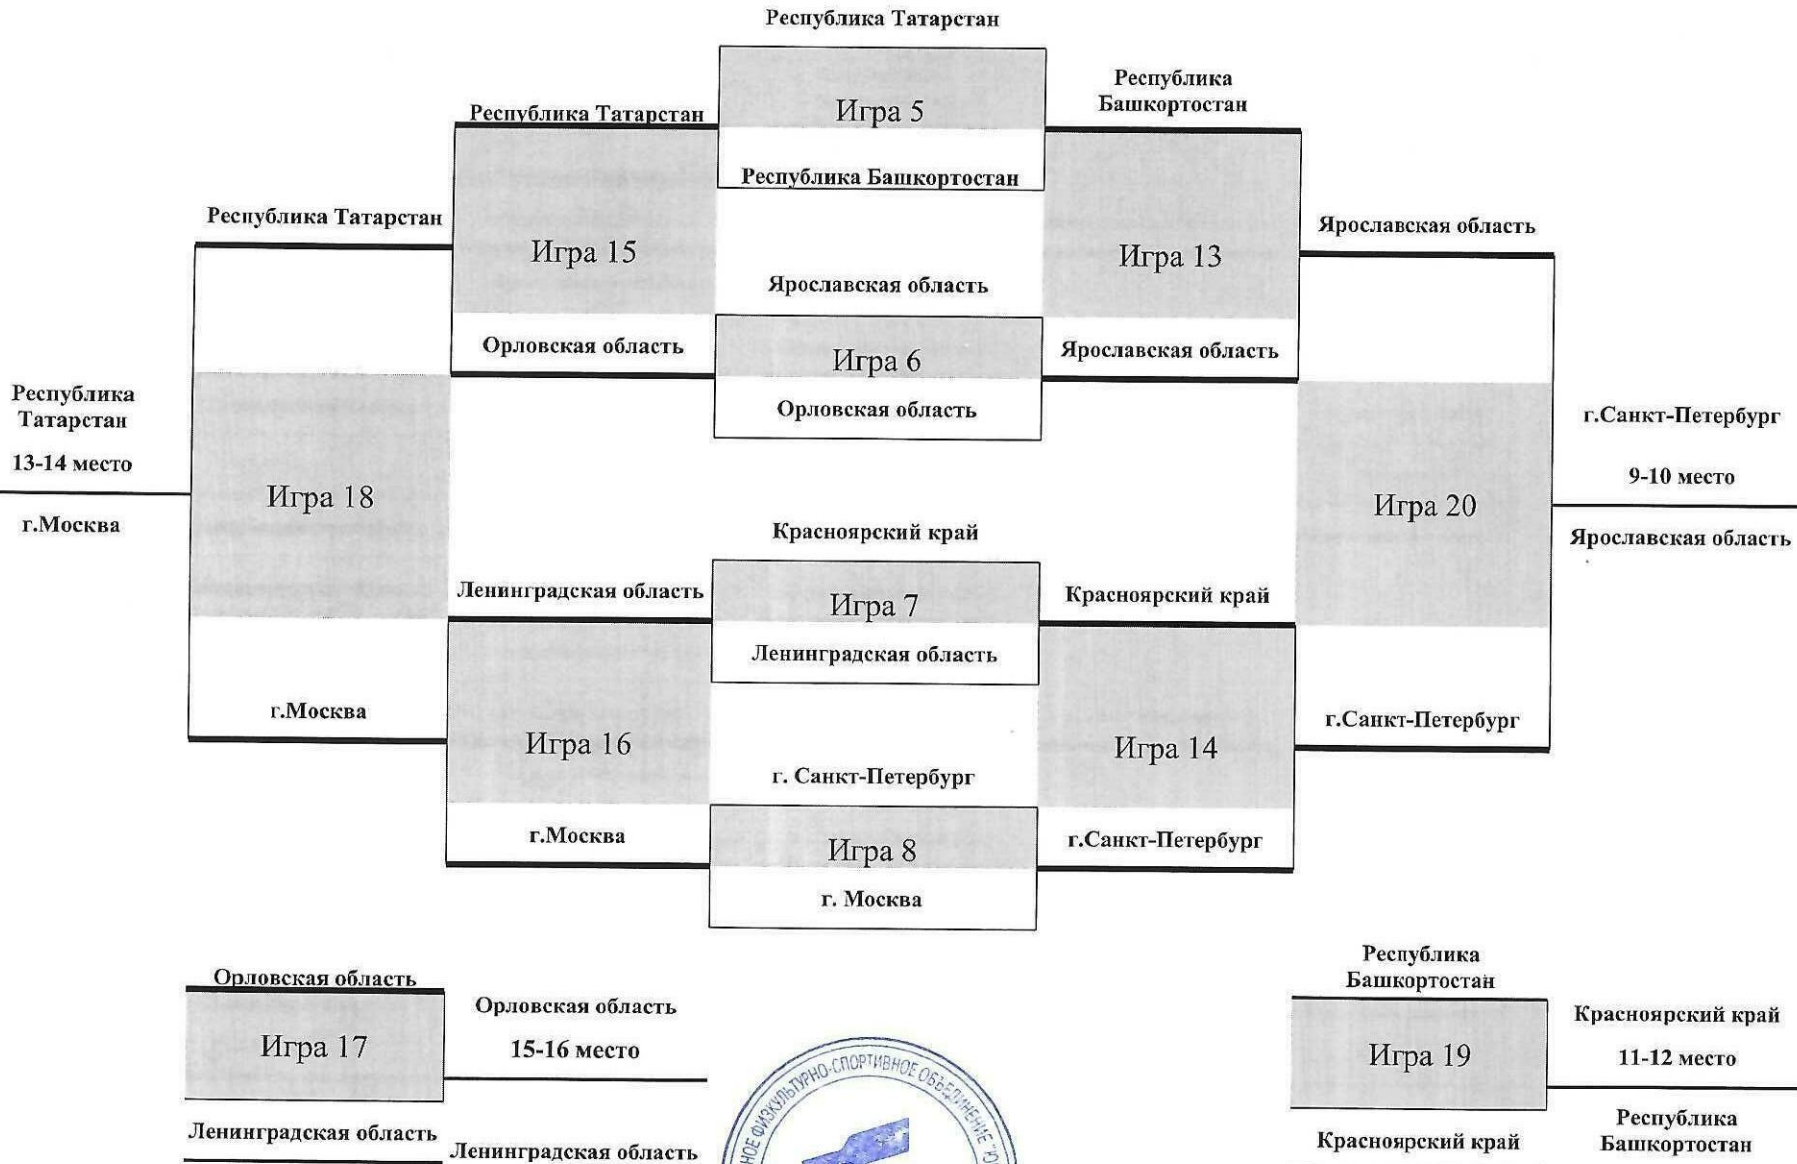

Система проведения финального этапа соревнований по волейболу по системе плейофф с розыгрышем всех мест Всероссийская летняя Спартакиада среди профессиональных образовательных организаций среди команд девушек по виду спорта волейбол 01.06-04.06.2026 г.

9-16 место

зам. и. судьи
зам. и. секретаря